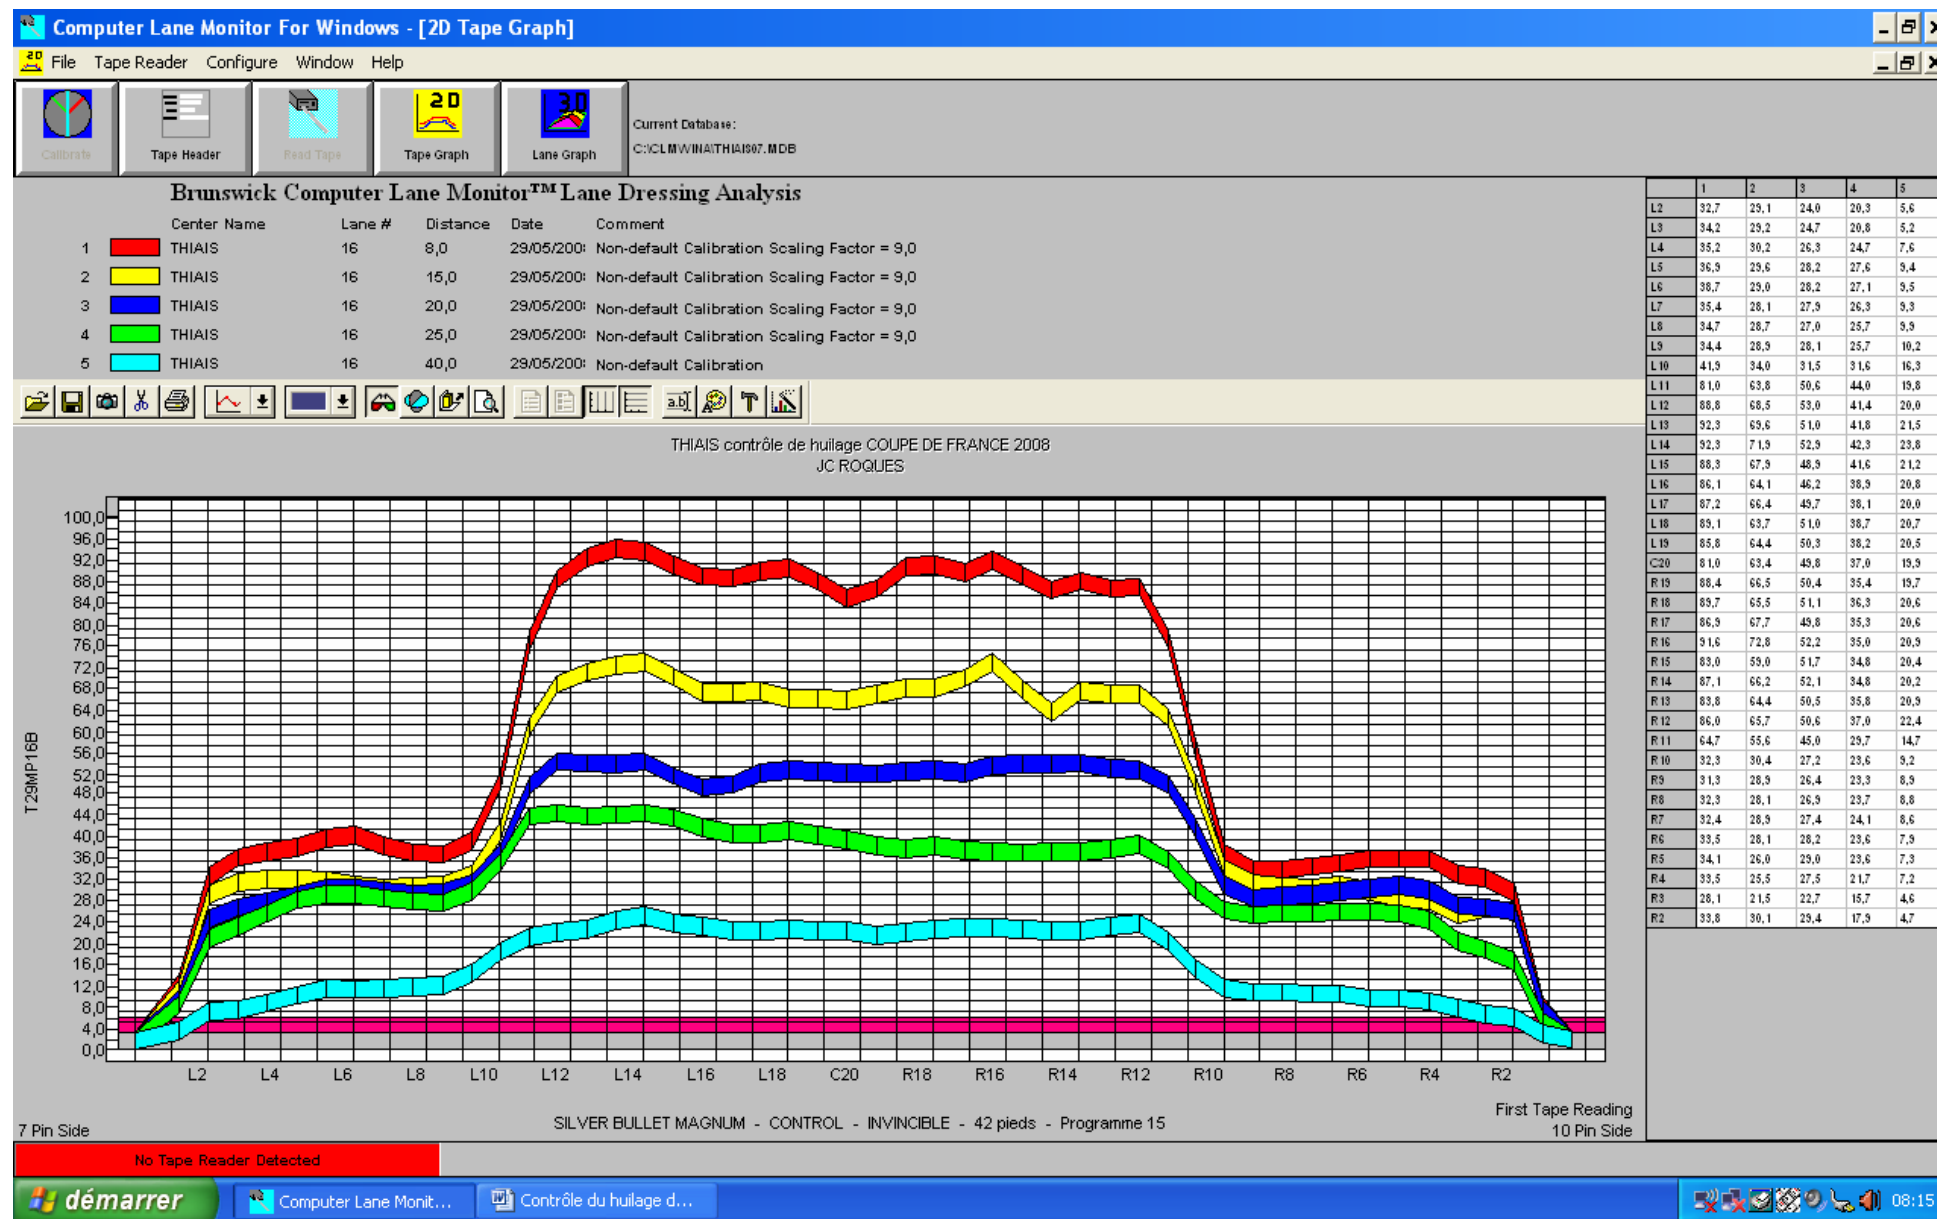

Contrôle du huilage au bowling de THIAIS le jeudi 29 mai préparation à la finale de la COUPE DE FRANCE

Le contrôle a été réalisé après que le centre ait révisé la machine à huiler et remplacé tous les feutres.

Piste 16 rez de chaussée distance de huilage 42 pieds mesures à 15, 20, 25, 40 et 44 pieds

Piste 16 rez de chaussée distance de huilage 42 pieds mesures à 8, 15, 20, 25 et 40 pieds

Piste 32 étage distance de huilage 42 pieds mesures à 15, 20, 25, 40 et 44 pieds

Piste 32 étage distance de huilage 42 pieds mesures à 8, 15, 20, 25 et 40 pieds