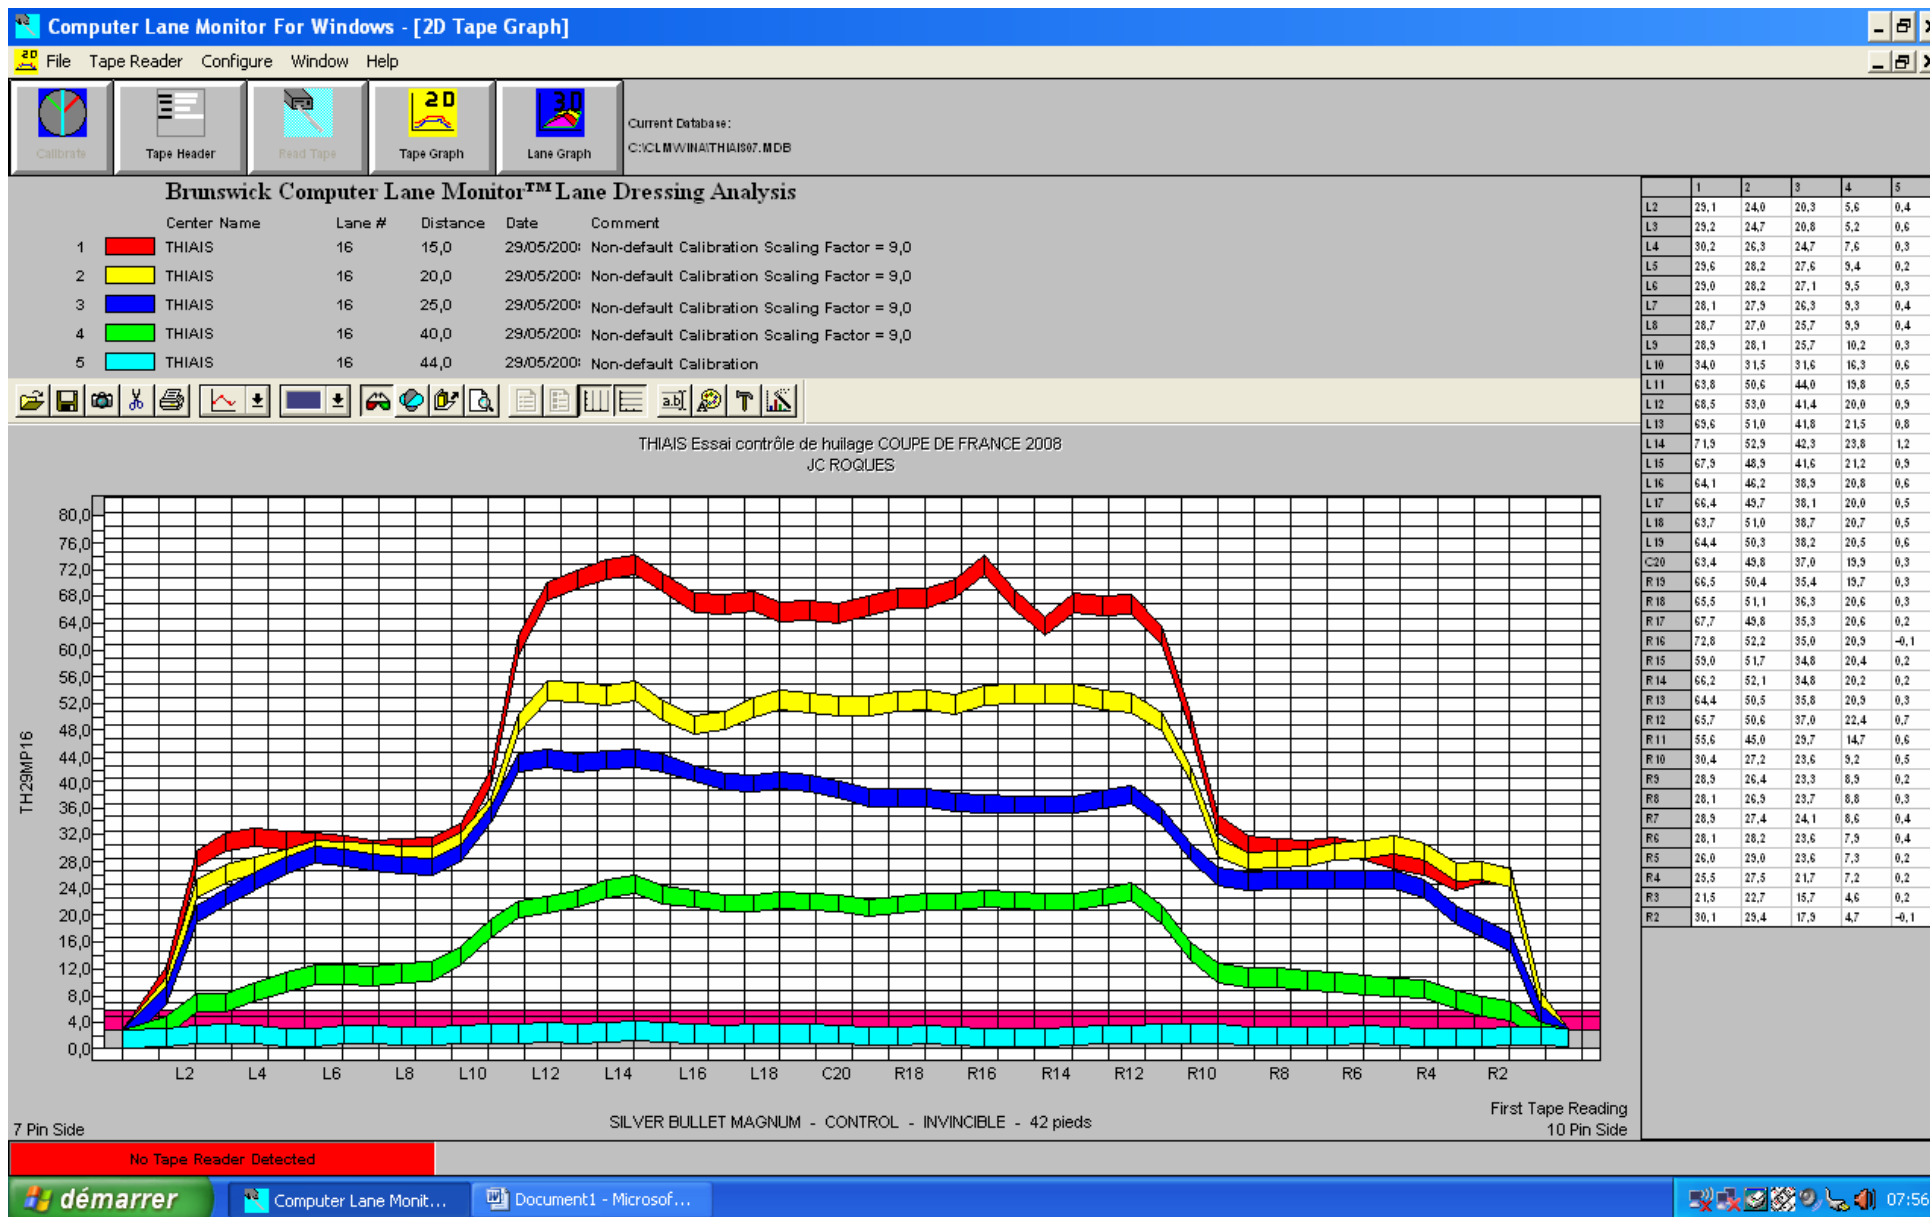

Contrôle du huilage au bowling de THIAIS le jeudi 29 mai préparation à la finale de la COUPE DE FRANCE

Le contrôle a été réalisé après que le centre ait révisé la machine à huiler et remplacé tous les feutres.

Piste 16 rez de chaussée distance de huilage 42 pieds mesures à 15, 20, 25, 40 et 44 pieds

Piste 16 rez de chaussée distance de huilage 42 pieds mesures à 8, 15, 20, 25 et 40 pieds

Piste 32 étage distance de huilage 42 pieds mesures à 15, 20, 25, 40 et 44 pieds

Piste 32 étage distance de huilage 42 pieds mesures à 8, 15, 20, 25 et 40 pieds