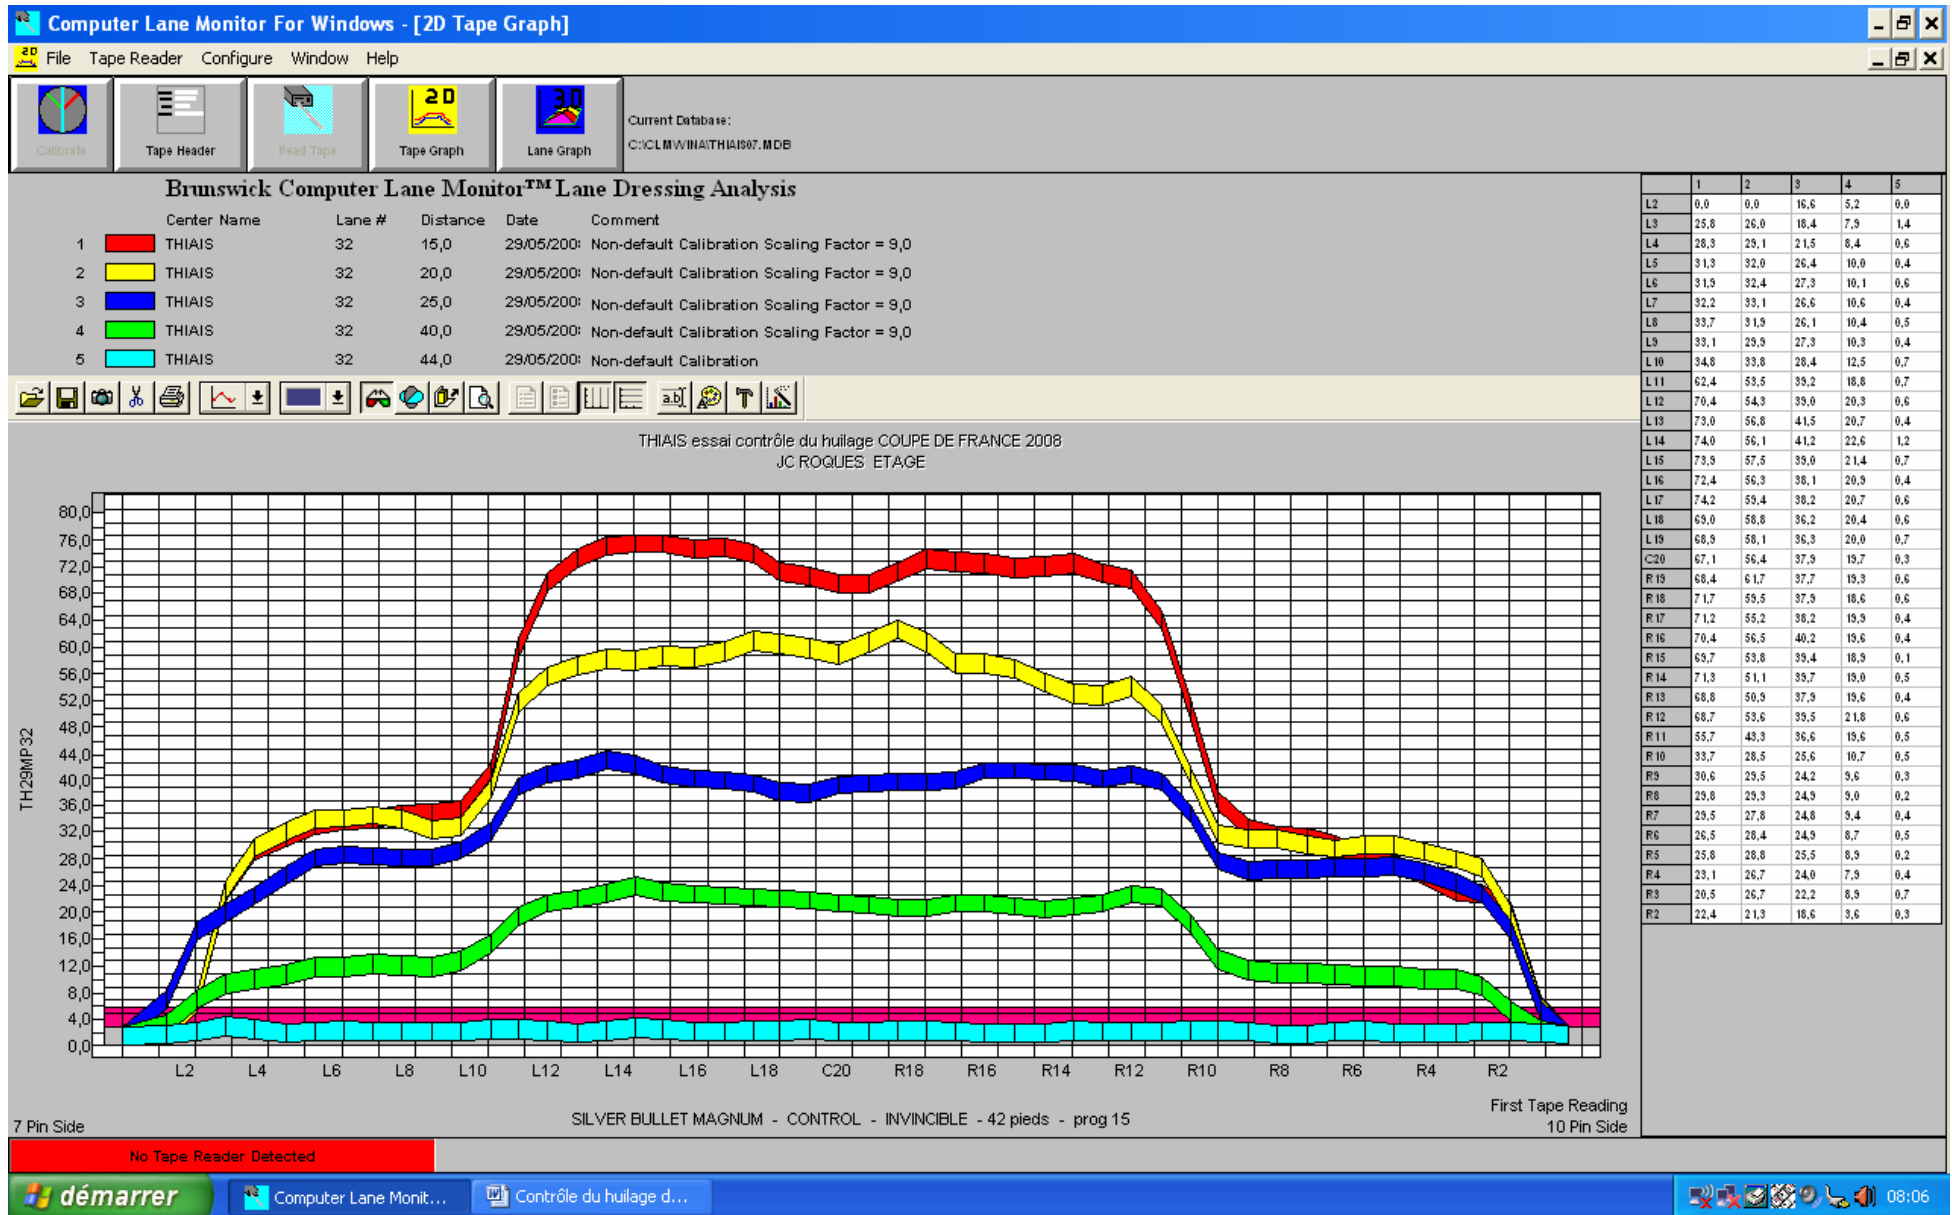

Contrôle du huilage au bowling de THIAIS le jeudi 29 mai préparation à la finale de la COUPE DE FRANCE

Le contrôle a été réalisé après que le centre ait révisé la machine à huiler et remplacé tous les feutres.

Piste 16 rez de chaussée distance de huilage 42 pieds mesures à 15, 20, 25, 40 et 44 pieds

Piste 16 rez de chaussée distance de huilage 42 pieds mesures à 8, 15, 20, 25 et 40 pieds

Piste 32 étage distance de huilage 42 pieds mesures à 15, 20, 25, 40 et 44 pieds

Piste 32 étage distance de huilage 42 pieds mesures à 8, 15, 20, 25 et 40 pieds