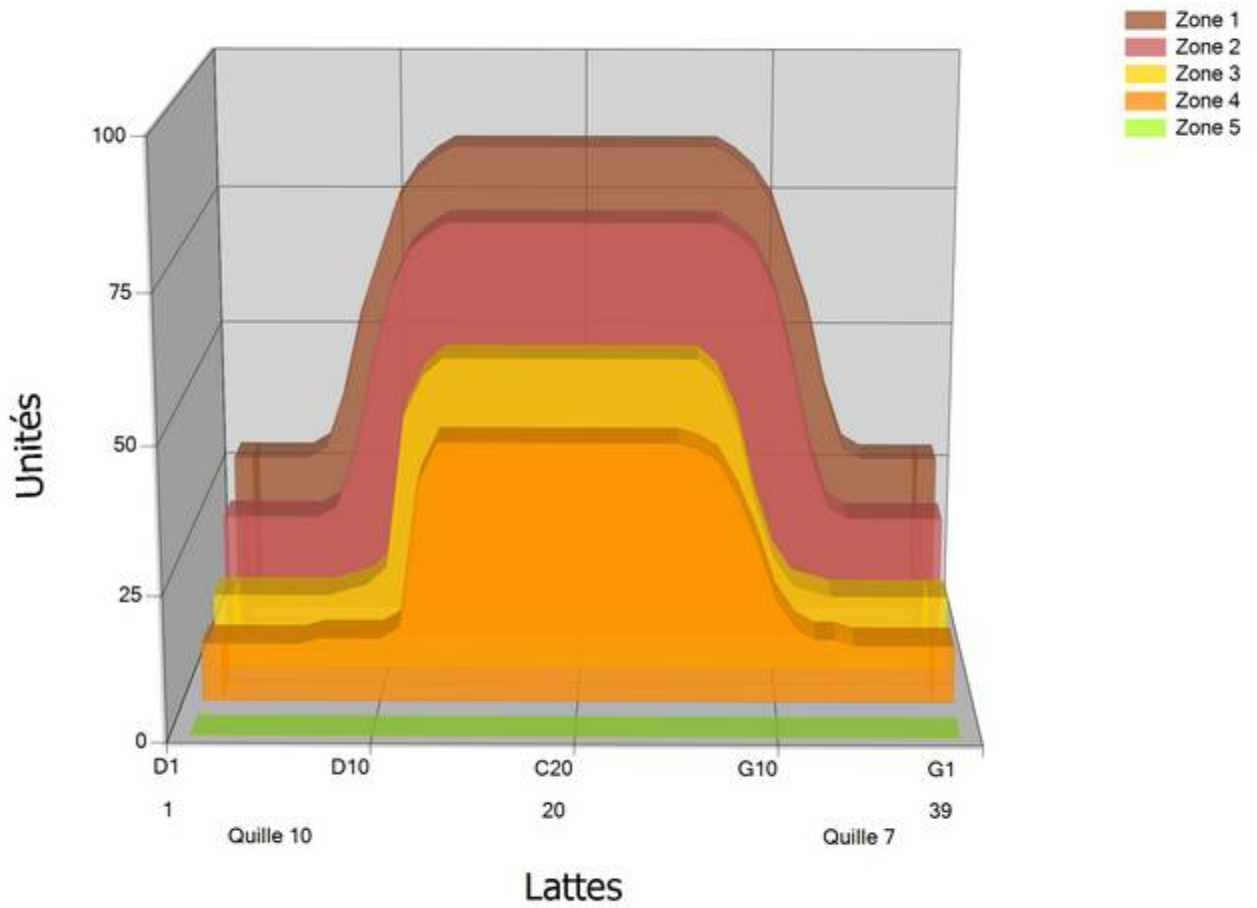

BEATEN PATH

Conditioner:

Cleaner:

Ecran de Configuration zone

Distance Transition dégraissant

Mode: Clean and Condition

Speed: Max Clean

Début de pulvérisation dégraissant: 0 Pied

Début descente Squeegee: 0 Pied

Start Conditioning: 12 Inches

Fonctionnement en séparé: Non

Zone 1	Avg	Ratio	Zone 2	Avg	Ratio
Left	30.8	2.8 : 1	Left	22.4	3.3 : 1
Right	30.8	2.8 : 1	Right	22.4	3.3 : 1
Nom du centre	85.0		Nom du centre	75.0	

Zone 3	Avg	Ratio	Zone 4	Avg	Ratio
Left	13.0	4.2 : 1	Left	10.2	4.4 : 1
Right	13.0	4.2 : 1	Right	10.2	4.4 : 1
Nom du centre	55.0		Nom du centre	45.0	

Zone 5	Avg	Ratio
Left	0.0	1.0 : 1
Right	0.0	1.0 : 1
Nom du centre	0.0	