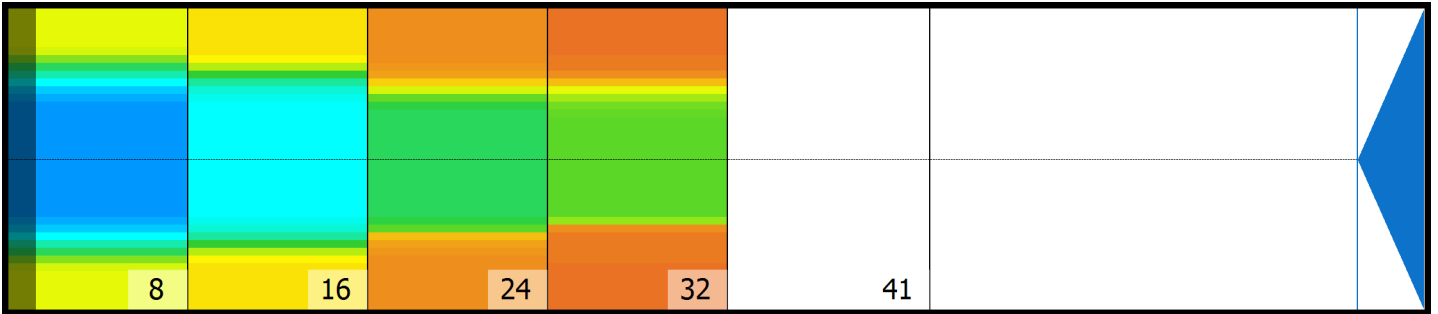

BEATEN PATH

Conditioner:

Cleaner:

Ecran de Configuration zone

Distance Transition dégraissant

Mode: Clean and Condition

Speed: Max Clean

Début de pulvérisation dégraissant: 0 Pied

Début descente Squeegee: 0 Pied

Start Conditioning: 12 Inches

Fonctionnement en séparé: Non

Zone 1	Avg	Ratio	Zone 2	Avg	Ratio
Left	30.8	2.8 : 1	Left	22.4	3.3 : 1
Right	30.8	2.8 : 1	Right	22.4	3.3 : 1
Nom du centre	85.0		Nom du centre	75.0	

Zone 3	Avg	Ratio	Zone 4	Avg	Ratio
Left	13.0	4.2 : 1	Left	10.2	4.4 : 1
Right	13.0	4.2 : 1	Right	10.2	4.4 : 1
Nom du centre	55.0		Nom du centre	45.0	

Zone 5	Avg	Ratio
Left	0.0	1.0 : 1
Right	0.0	1.0 : 1
Nom du centre	0.0	